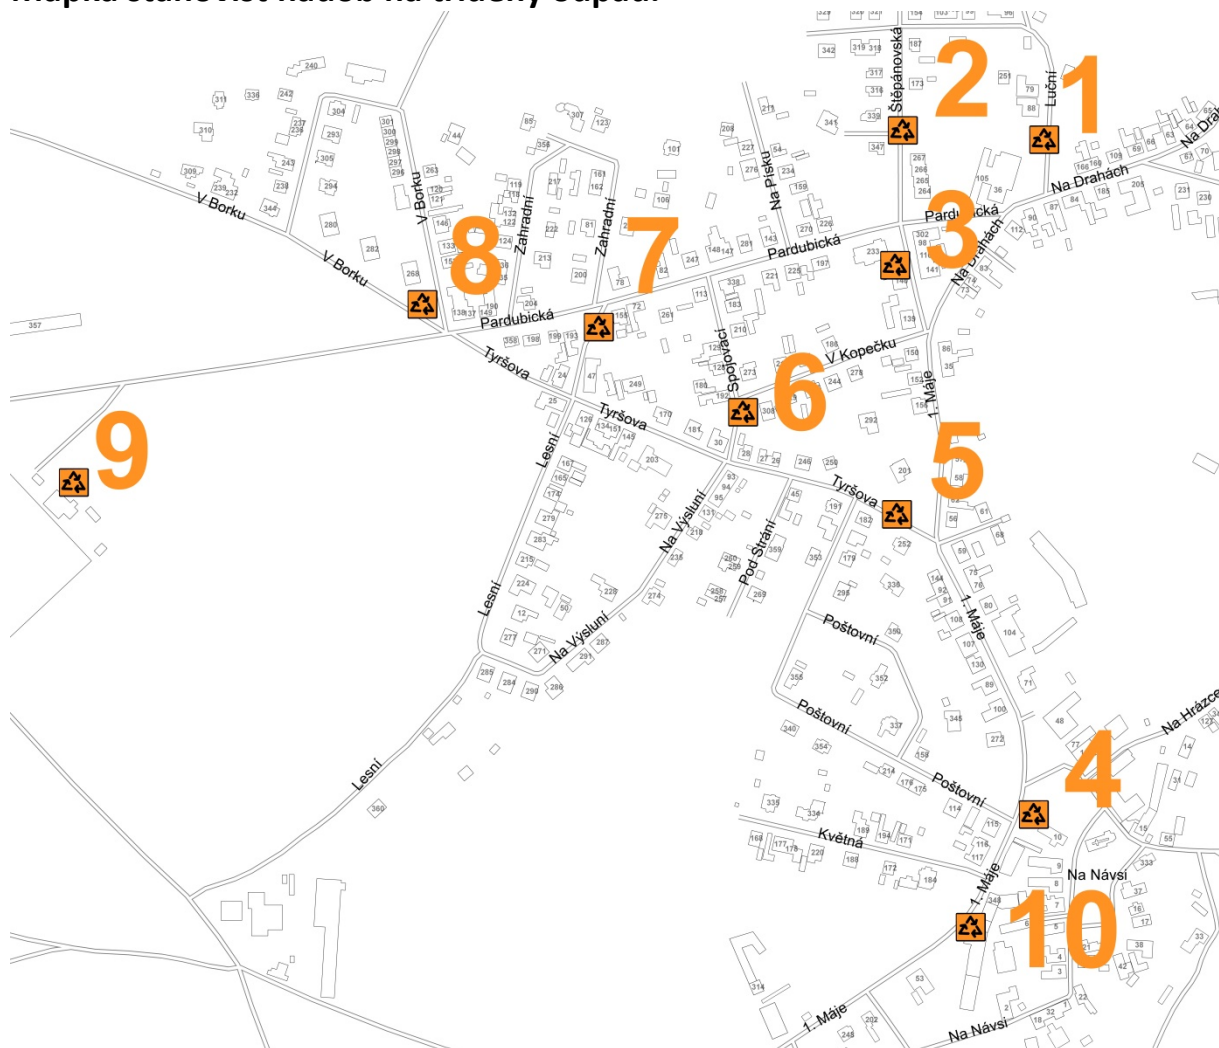

Mapka stanovišť nádob na tříděný odpad.

Rozmístění nádob na tříděný odpad.

ČÍSLO STANOVIŠTĚ		PAPÍR 1100 litrů	SKLO ČÍRÉ 1500 litrů	SKLO BAREVNÉ 1500 litrů	SKLO BAREVNÉ 1100 litrů	PLASTY 1100 litrů	KOVY 240 litrů	POČET NÁDOB NA STANOVIŠTI
1	Restaurace U Krbů	2	1	1		2		6
2	Štěpánovská	1	1	1		2	1	6
3	Samoobsluha	2	1		1	2	1	7
4	U kostela	2	1	1		2	1	7
5	Tyršova	2	1		1	2	1	7
6	Spojovací	1			1	2		4
7	Lesní	1	1		1	2		5
8	V Borku	2	1		1	2	1	7
9	Hřiště SK	1				1		2
10	1. máje hasičská garáž	1	1	1		1		4
CELKEM		15	8	4	5	18	5	55