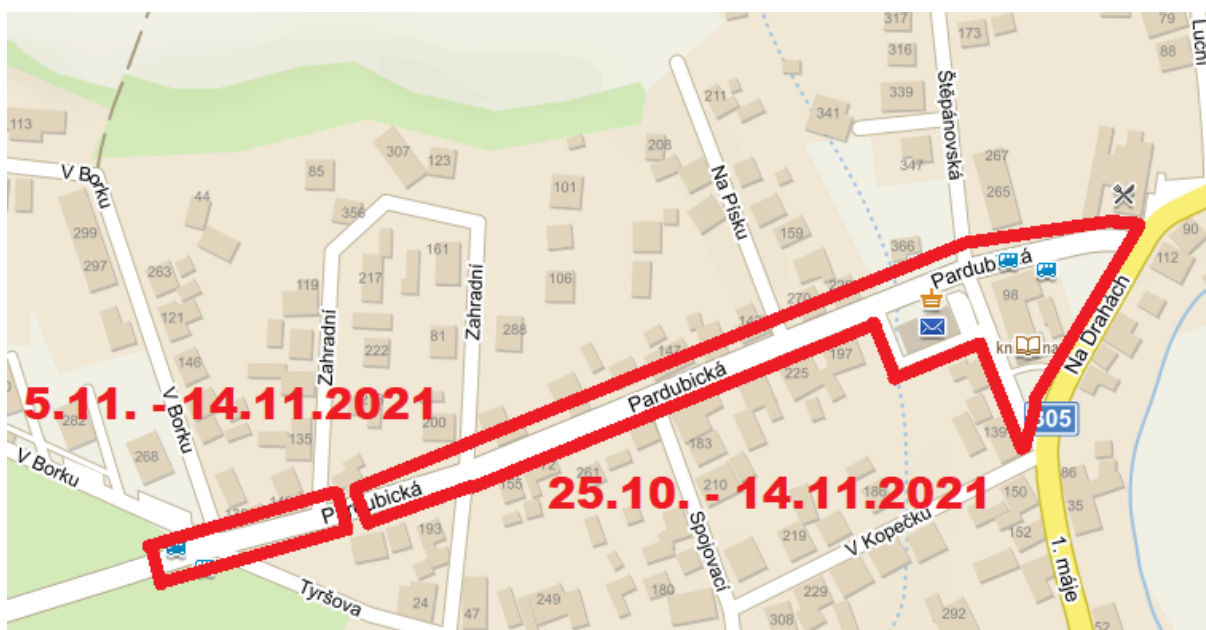

ÚPLNÁ UZAVÍRKA ULICE PARDUBICKÁ

z důvodu úpravy podloží a asfaltování silnice

- 1) **od 25.10.2021 do 14.11.2021** v části od křižovatky se silnicí II/305 u restaurace Na Drahách za křižovatku s ulicemi Lesní a Zahradní.
- 2) **od 5.11.2021 do 14.11.2021** v části od křižovatky s ulicemi Lesní a Zahradní na konec obce směrem na Vysoké Chvojno.