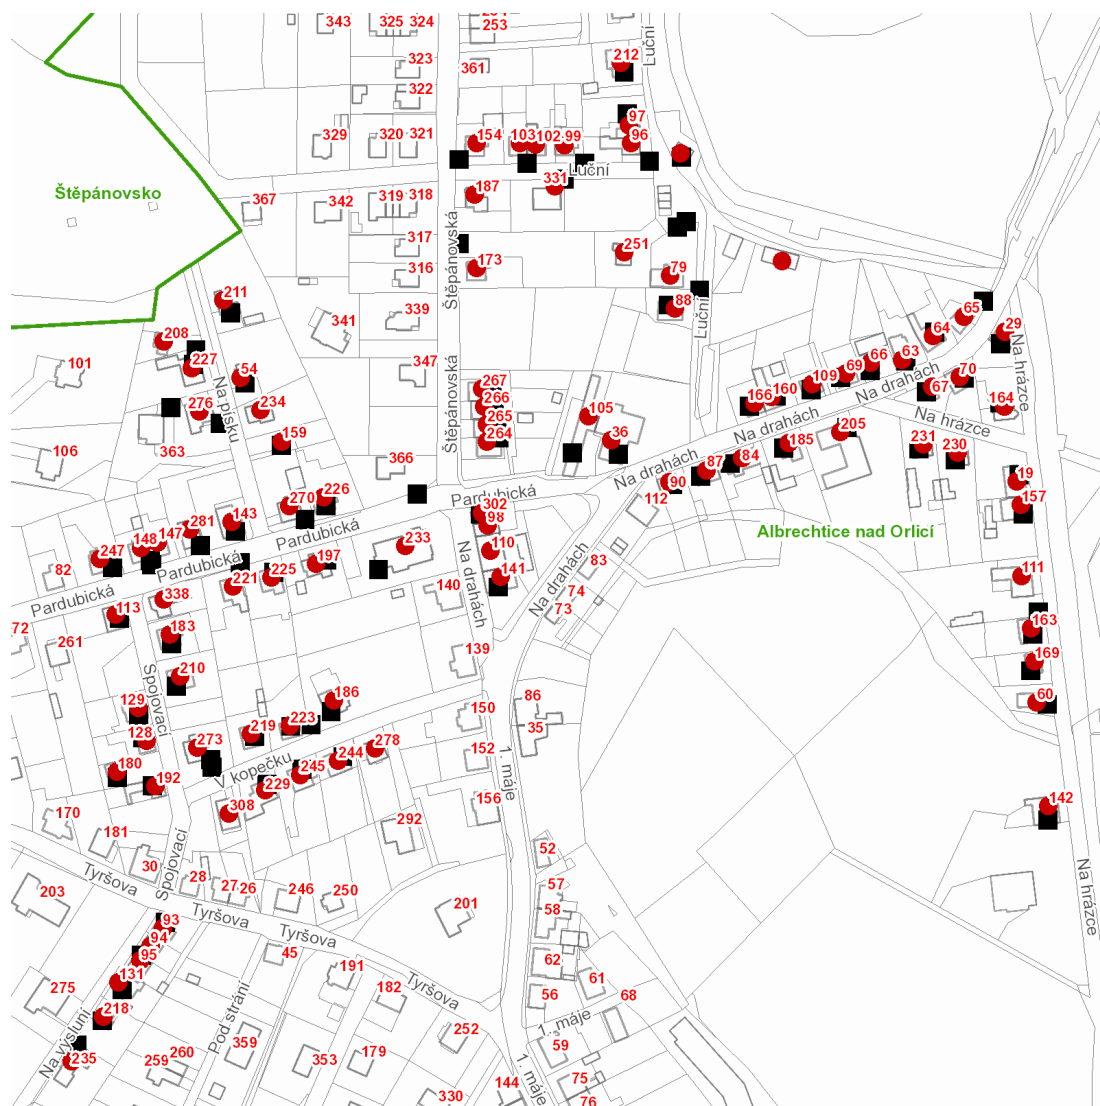

dne **12. 11. 2021** od **7:30** do **15:30** hodin

Plánovaná odstávka zahrnuje tyto lokality:**Albrechtice nad Orlicí (okres Rychnov nad Kněžnou)**

Luční: č. p. 79, 88, 96, 97, 99, 102, 212, 251, 331

Na drahách: č. p. 36, 63-67, 69, 70, 84, 87, 90, 98, 105, 109, 110, 141, 160, 166, 185, 205, 231

Na hrázce: č. p. 19, 29, 60, 111, 142, 157, 163, 164, 169, 230

Na písku: č. p. 54, 143, 159, 208, 211, 227, 234, 270, 276

Na výsluní: č. p. 95, 131, 218, 235

Pardubická: č. p. 147, 148, 197, 221, 225, 226, 233, 247, 281, 302

Spojovací: č. p. 113, 128, 129, 180, 183, 192, 210, 338

Štěpánovská: č. p. 103, 154, 173, 187, 264, 265, 266, 267

Tyršova: č. p. 93, 94

V kopečku: č. p. 186, 219, 223, 229, 244, 245, 273, 278, 308

kat. území **Albrechtice nad Orlicí** (kód **600172**): **parcelní č.** 341, 536

dne 12. 11. 2021 od 7:30 do 15:30 hodin**Orientační mapový podklad odstávkou dotčených lokalit****VYSVĚTLIVKY**

- – adresy dotčené odstávkou elektřiny
- – místa připojení k elektrické síti dotčená odstávkou