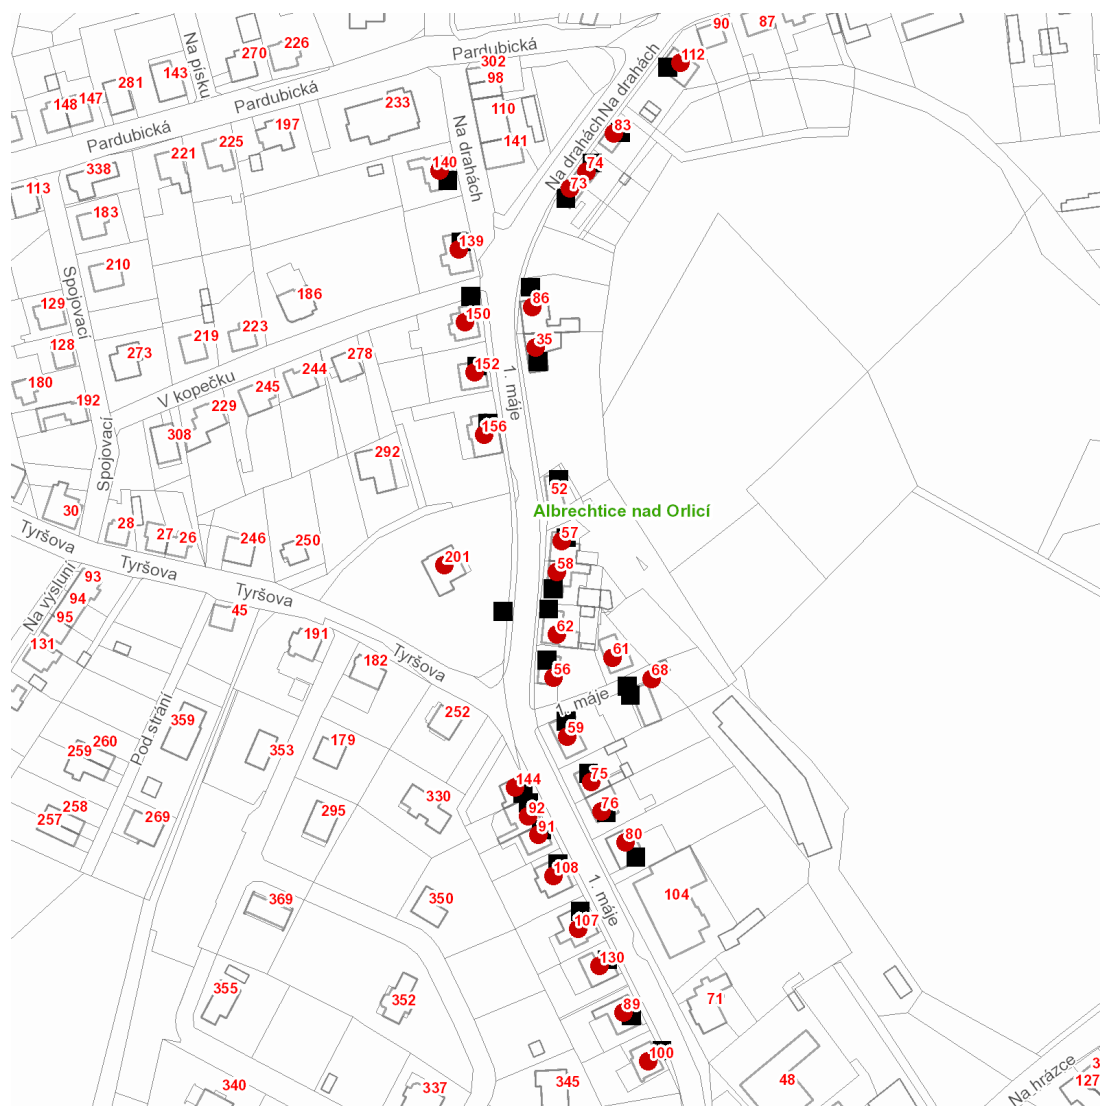

dne **6. 12. 2021** od **7:30** do **15:30** hodin

Plánovaná odstávka zahrnuje tyto lokality:**Albrechtice nad Orlicí (okres Rychnov nad Kněžnou)**

1. máje: č. p. 35, 56, 57, 58, 59, 61, 62, 68, 75, 76, 80, 86, 89, 91, 92, 100, 107, 108, 130, 144, 152, 156, 201

dne 6. 12. 2021 od 7:30 do 15:30 hodin**Orientační mapový podklad odstávkou dotčených lokalit****VYSVĚTLIVKY**

- – adresy dotčené odstávkou elektřiny
- – místa připojení k elektrické síti dotčená odstávkou

INFORMACE ZASLÁNA

IDDS: p9mby46 (OBEC ALBRECHTICE N.O.)