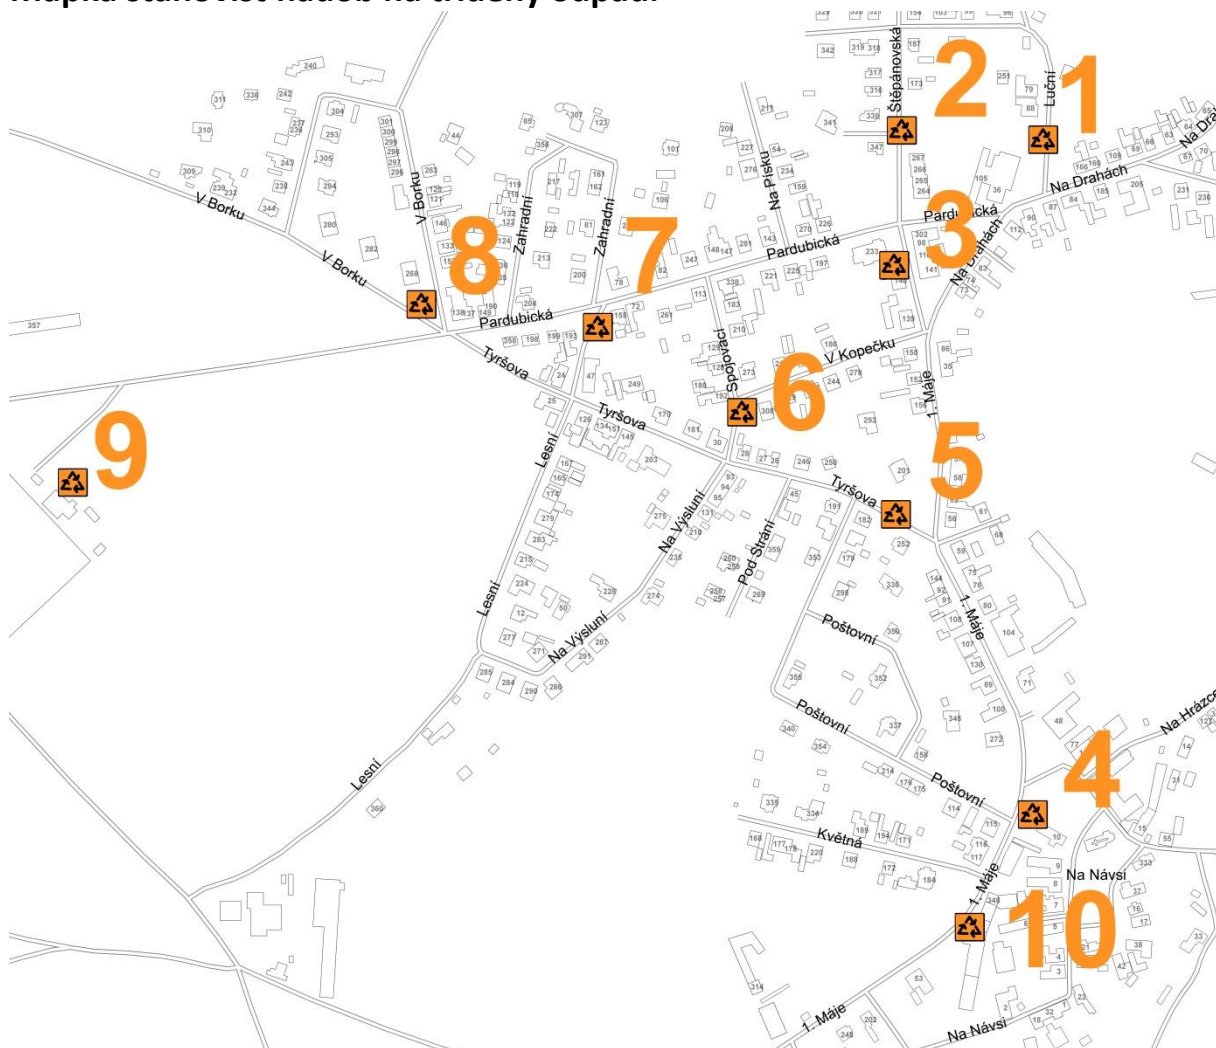

Mapka stanovišť nádob na tříděný odpad.

Rozmístění nádob na tříděný odpad.

ČÍSLO STANOVIŠTĚ		PAPÍR 1100 litrů	SKLO ČIRÉ 1500 litrů	SKLO BAREVNÉ 1500 litrů	SKLO BAREVNÉ 1100 litrů	PLASTY 1100 litrů	KOVY 1100 litrů	KOVY 240 litrů	JEDLÉ OLEJE A TUKY 240 litrů	TEXTIL, obuv	POČET NÁDOB NA STANOVIŠTI
1	Restaurace U Krbů	3	1	1		3		1			9
2	Štěpánovská	1	1	1		2		1			6
3	Samoobsluha	2	1	1		3	1	1	1		10
4	U kostela	2	1	1		3	1				8
5	Tyršova	2	1		1	2		1			7
6	Spojovací	1		1		2		1			5
7	Lesní	1			1	2					4
8	V Borku	2	1		1	2		1			7
9	Hřiště	1			1	1					3
10	1. máje hasičská garáž	1	1	1		1					4
CELKEM		16	7	6	4	21	2	5	1	1	63