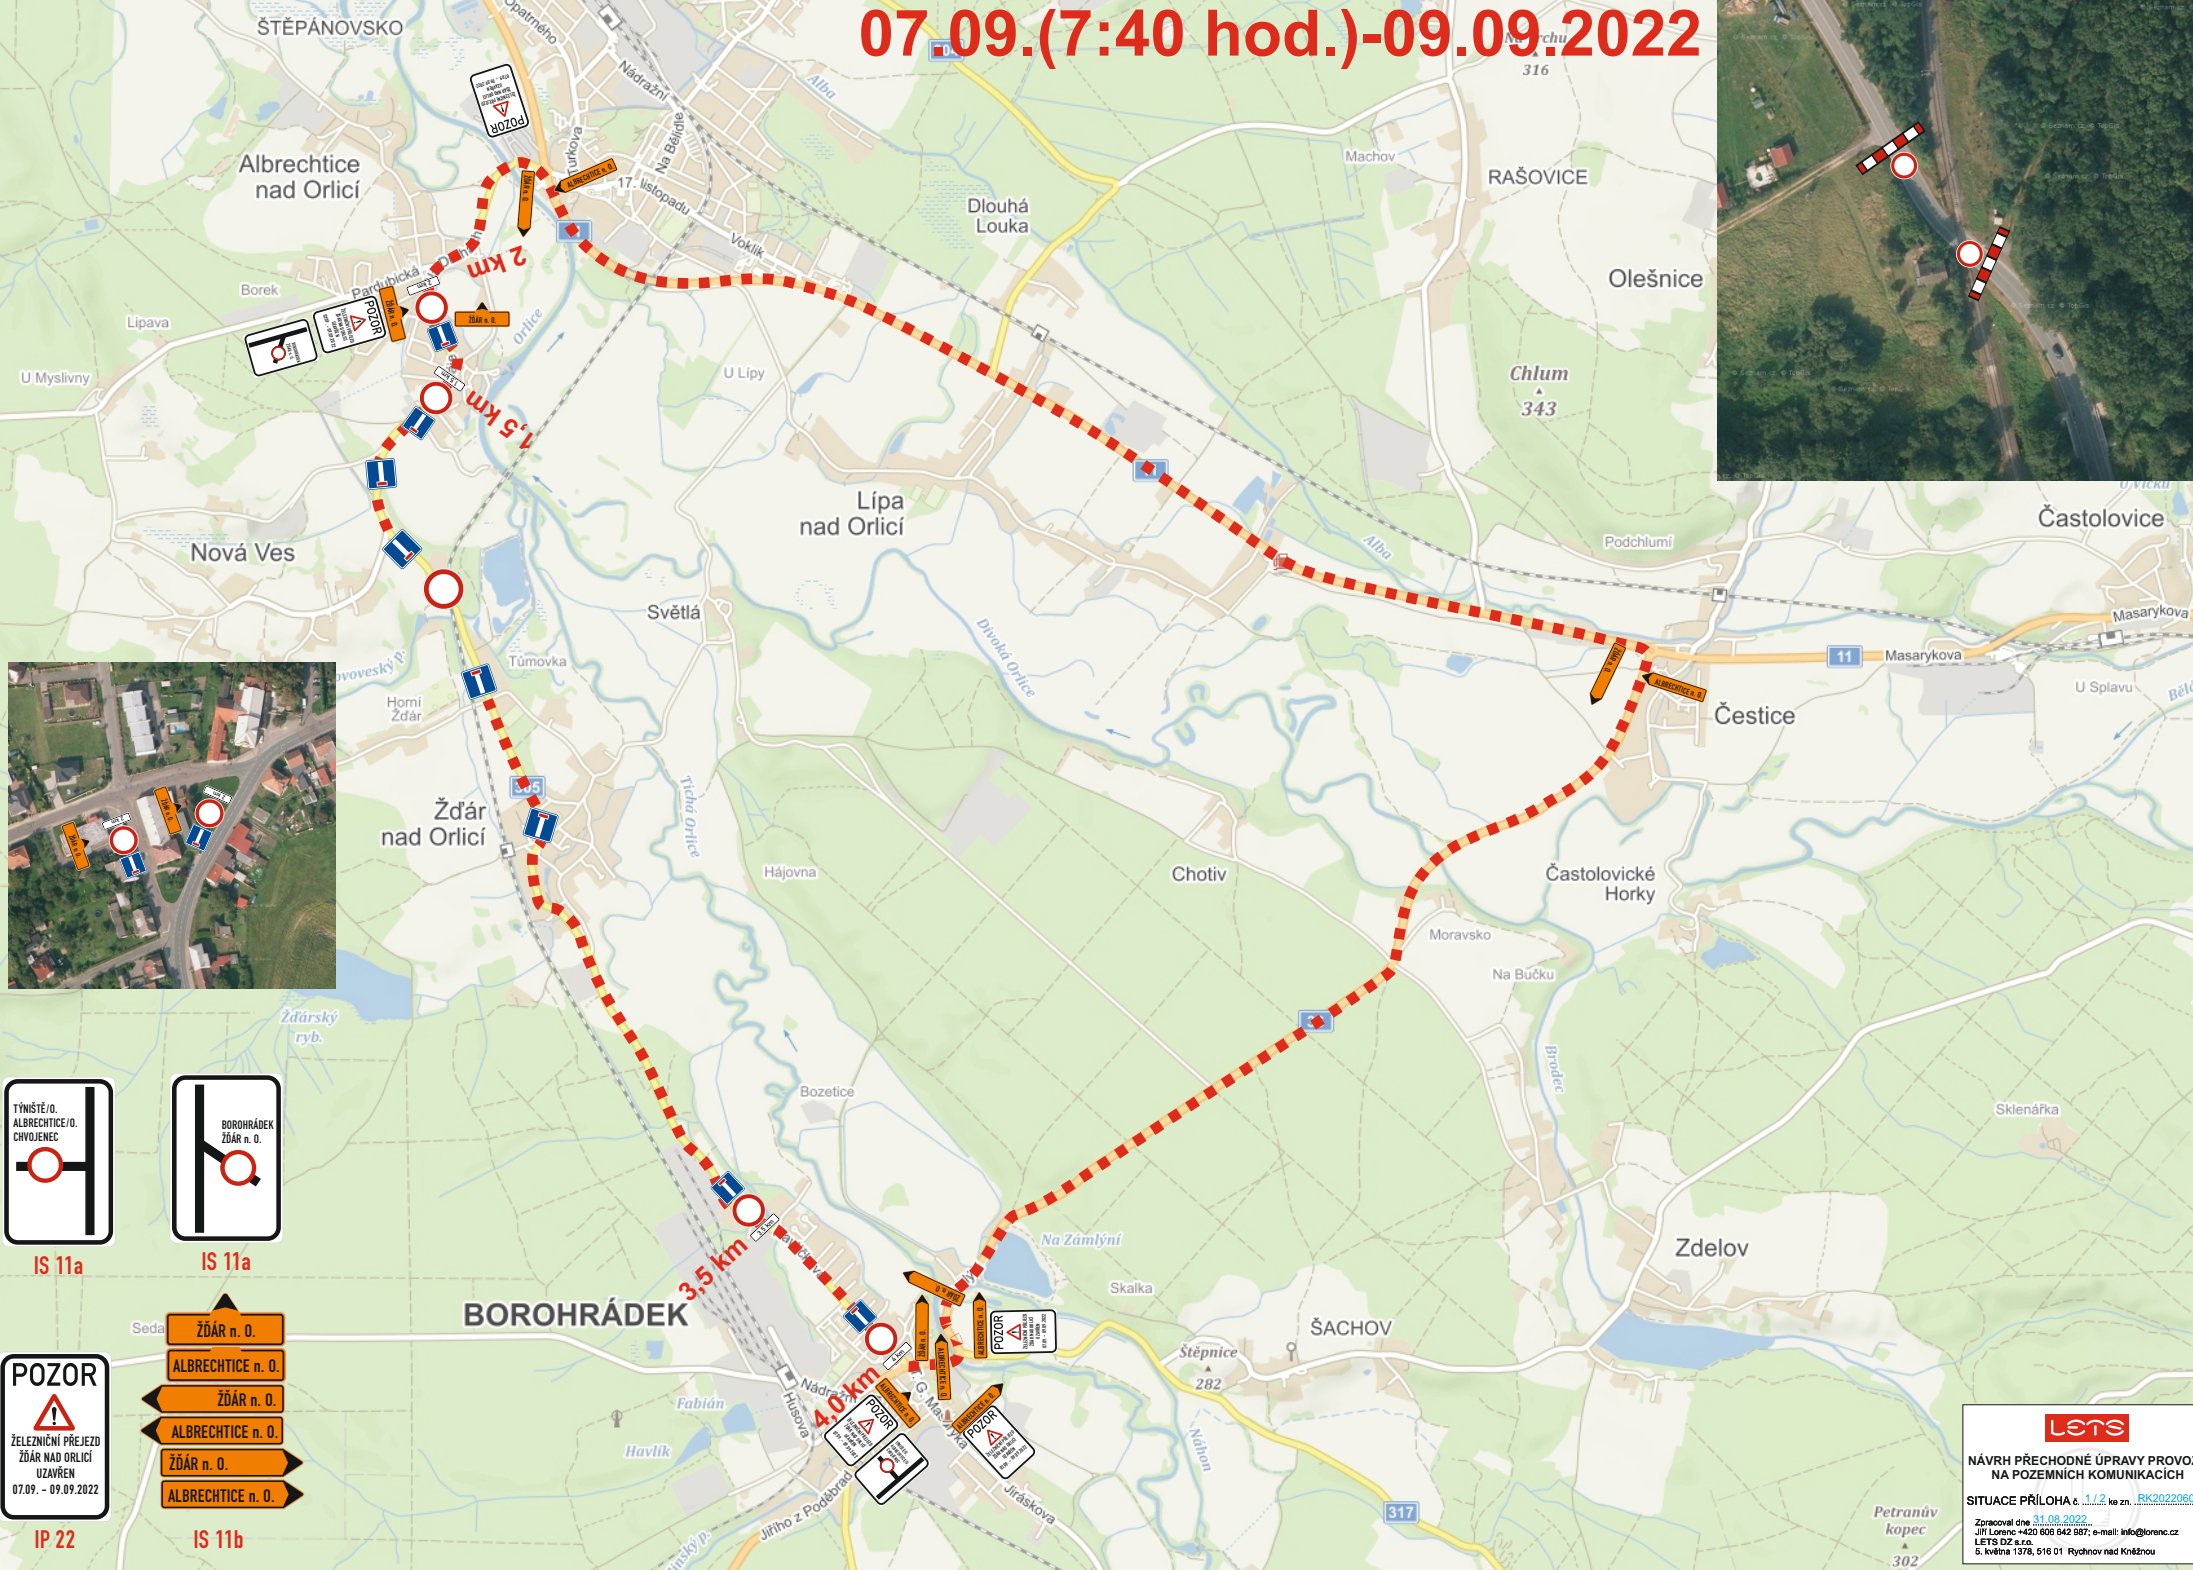

07.09.(7:40 hod.)-09.09.2022

IS 11a

IS 11a

IP 22

IS 11b

lets
NÁVRH PŘECHODNÉ ÚPRAVY PROVOZU
NA POZEMNÍCH KOMUNIKACÍCH
SITUACE PŘÍLOHA č. 1.1.2 ke zn. **RK20220600**
Zpracováno dne **31.08.2022**
Jiří Lorenc +420 806 842 987; e-mail: info@lorenc.cz
LETS DZ s.r.o.
S. Května 1378, 518 01 Rybnov nad Kněžnou

05.09.-07.09.2022

NÁVRH PŘECHODNÉ ÚPRAVY PROVOZU
NA POZEMNÍCH KOMUNIKACÍCH

SITUACE PŘÍLOHA č. 2/2 ke zn. RK20220600

Zpracováno dne 31.08.2022
Jiří Lorenc +420 606 642 987; e-mail: info@lorenc.cz
LETS DZ s.r.o.
5. května 1378, 518 01 Rychnov nad Kněžnou